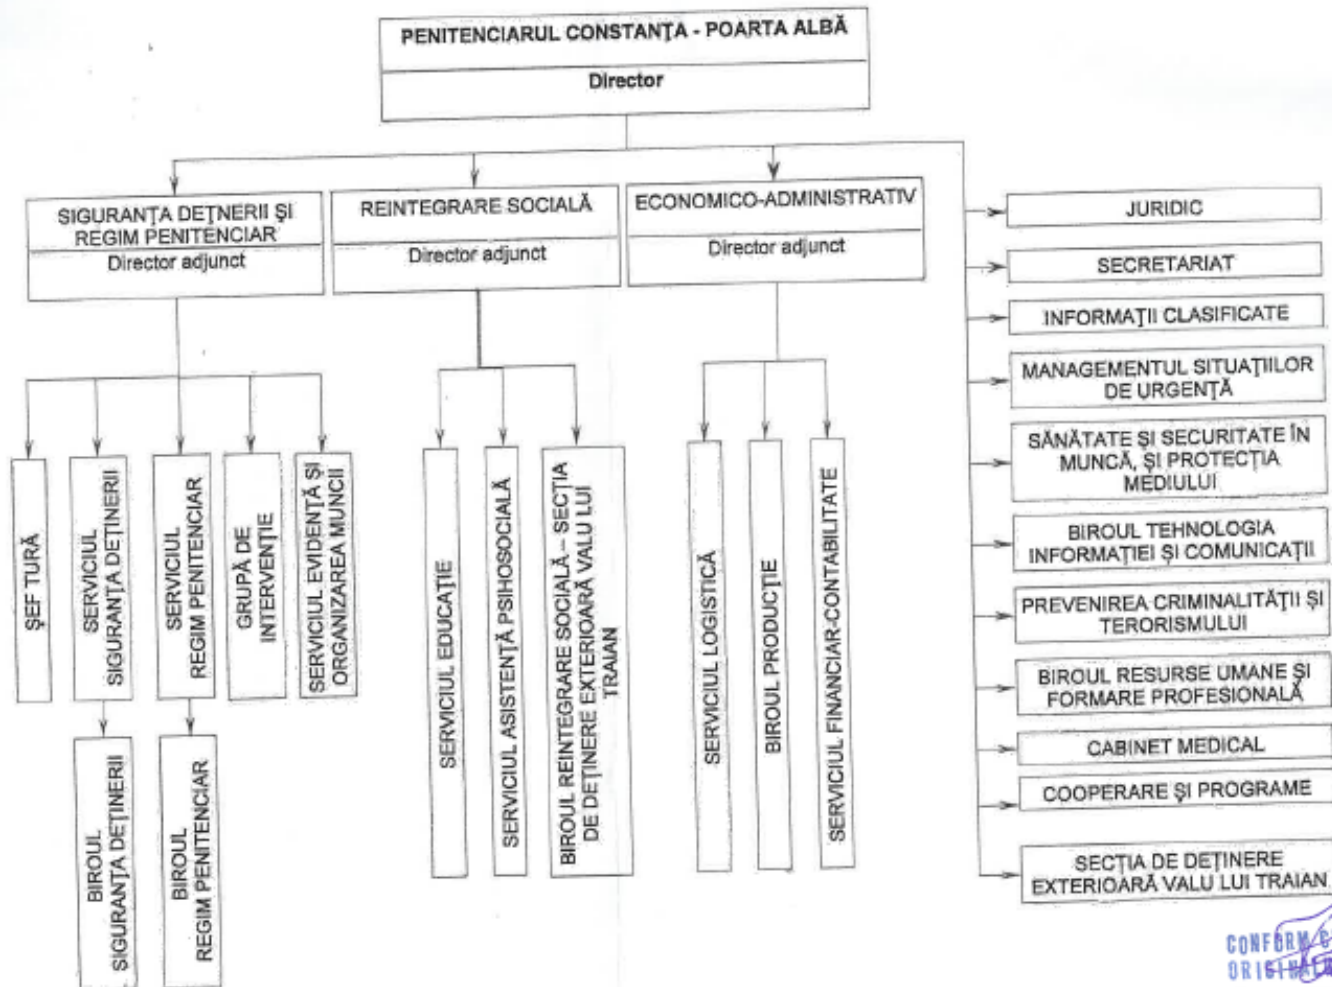

ORGANIGRAMA PENITENCIARULUI CONSTANȚA - POARTA ALBĂ

CONFORM
ORIGINALA